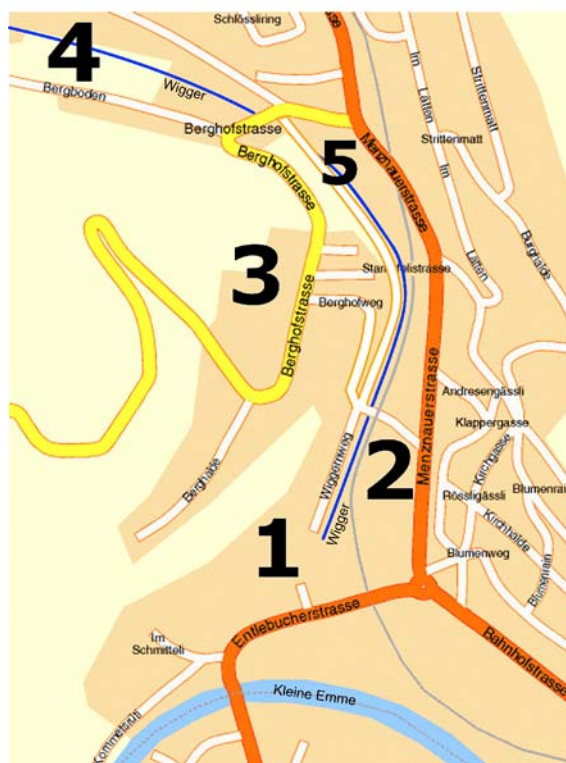

# das turnfest

Plausch-Turnfest 100 Jahre TV Wolhusen, 3. Mai 2003

## Programm:

- 12:45 Besammlung Gemeindehaus
- 13:00 Einzug mit Fahnen und Tambouren ins Festgelände
- 14:00 - 18:15 Wettkampf gemäss Wettkampfprogramm
- 19:00 Unterhaltung im Festzelt mit „Schnulze und Schnultze“ und Rangverkündigung  
„Tornerstobete“ - Fress-Strasse -  
„BARren“ - „s'Ziel“ - DJ Brögu -  
Weitere DJs

## Legende:

1. Schulanlage Rainheim (Festgelände)
2. Gemeindehaus (Besammlung für Einzug)
3. Schulanlage Berghof (Parkplatz und Garderoben)
4. **Parkplatz Bergboden – darf nicht benützt werden!**
5. Gasthaus Rebstock

## Letzte Weisungen:

- Nicht vergessen: Auftritt der Gruppe mit Fahne und Joker gemäss Wettkampfvorschriften Absätze 2.4 / 2.5.
- Parkplätze stehen bei der Schulanlage Berghof zur Verfügung. Im Festgelände und beim Gemeindehaus hat es keine Parkplätze! **Der Parkplatz Bergboden darf nicht benützt werden (Zirkus).**
- Bei der Schulanlage Berghof Halle 4 (alte Turnhalle) stehen eine beschränkte Anzahl Garderoben zur Verfügung. Allerdings ist es an Turnfesten üblich, weder zu duschen noch sich umzuziehen...
- Wir empfehlen, 2 Paar Schuhe mitzunehmen, da es beim River-Rafting möglicherweise nasse Füsse geben könnte.
- **Übernachtungsmöglichkeit in der ZSA beim Berghof. Bitte an die Wettkampfleitung melden!**